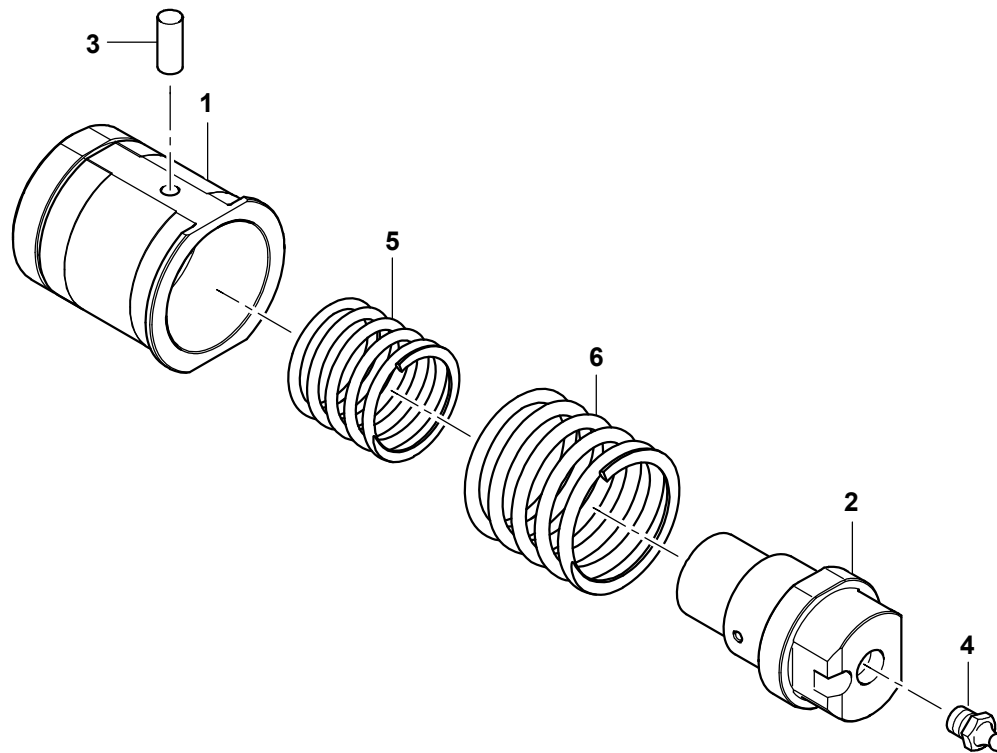

GROVEVERRIEGELUNGSEINHEIT
LOCKINGBILDТАFEL
PICTORIAL DISPLAY**GMK3060**

02.17

3176678-ETL C

1/1

**Mechanische Notbetätigung**
Mechanical emergency operation